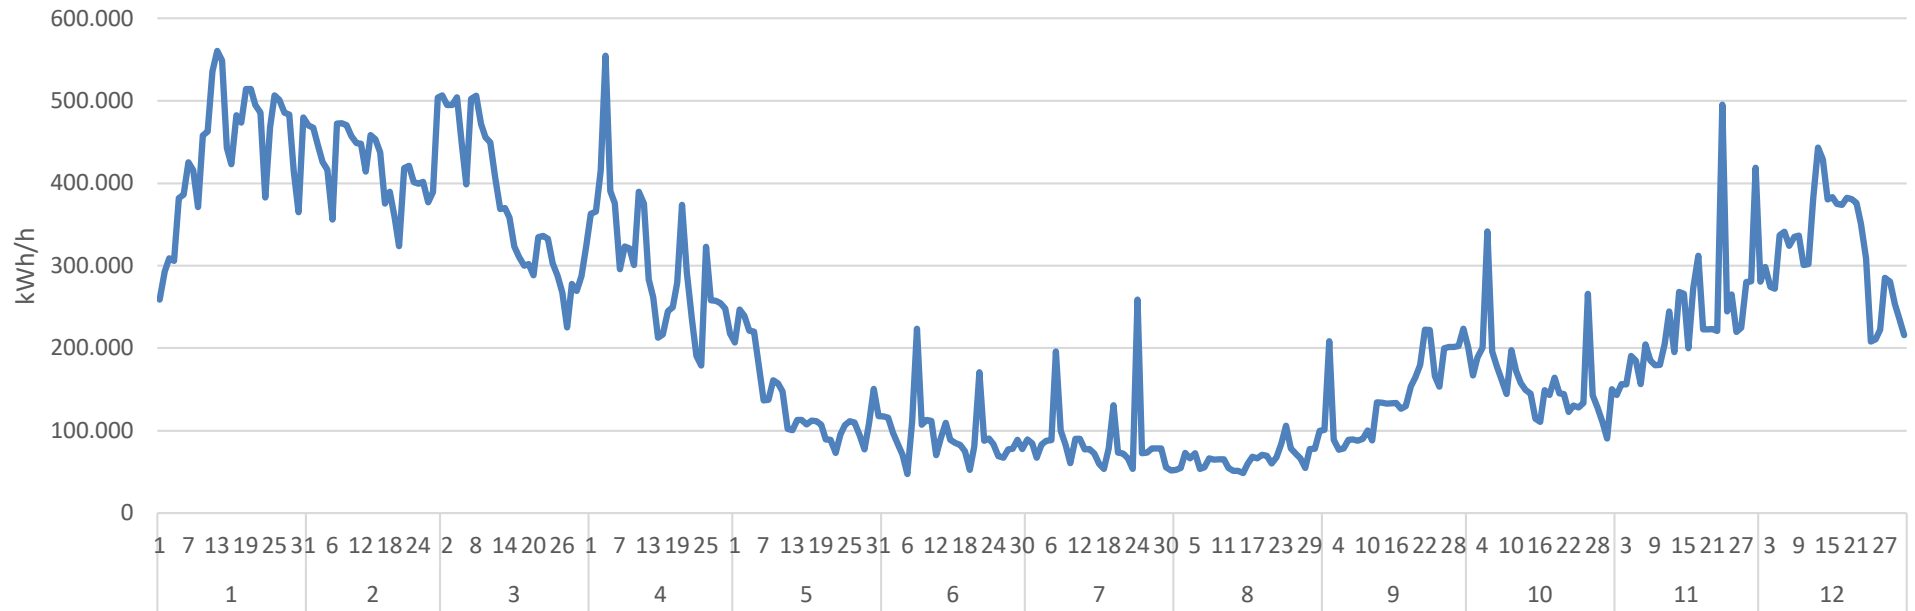

Jahr

Max. von Entnahme

Erdgasentnahme 2022

Monat Tag

Stadtwerke Ingolstadt Netze GmbH / Stand: 31.03.2023