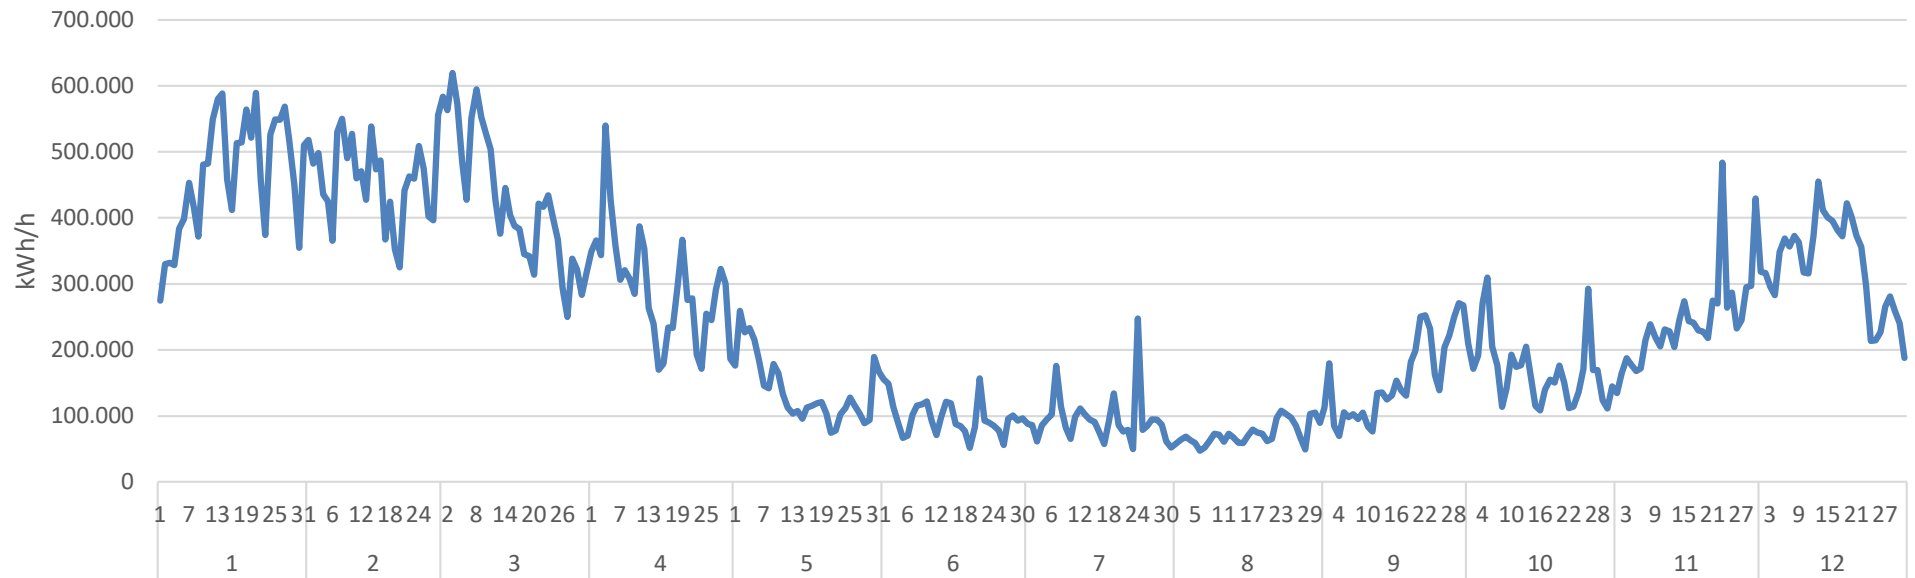

Jahr

Max. von Einspeisung

Erdgaseinspeisung 2022

Monat Tag

Stadtwerke Ingolstadt Netze GmbH / Stand: 31.03.2023